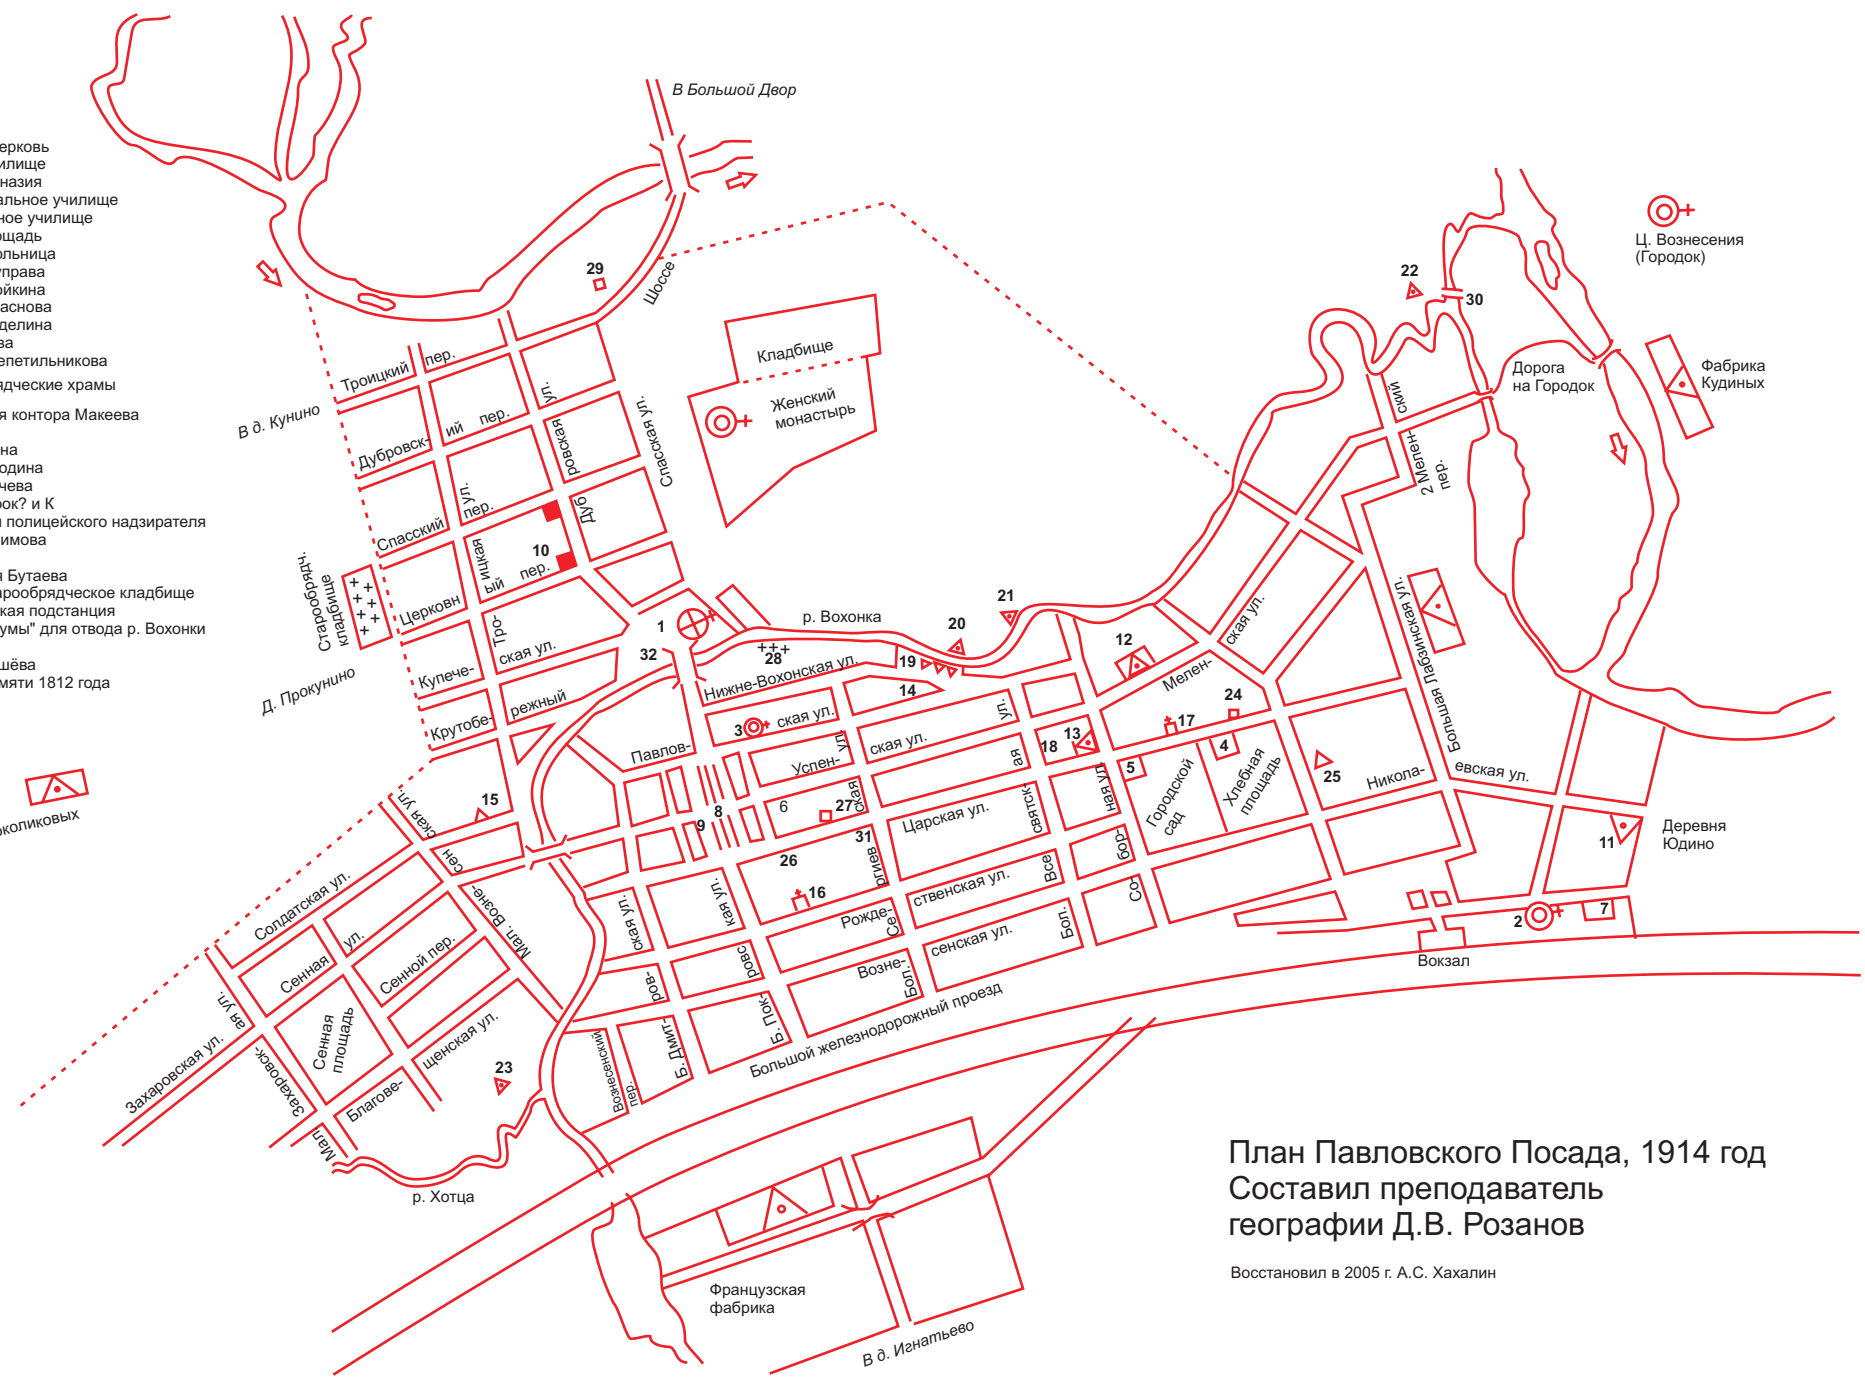

1. Собор
2. Ж-д церковь
3. Приютская церковь
4. Реальное училище
5. Женская гимназия
6. Высшее начальное училище
7. Ж-д 2хклассное училище
8. Торговая площадь
9. Городская больница
10. Городская управа
11. Фабрика Мойкина
12. Фабрика Краснова
13. Фабрика Куделина
14. Завод Титова
15. Фабрика Щепетильникова
16. Старообрядческие храмы
17. Раздаточная контора Макеева
18. Кузница
19. Завод Лыкина
20. Завод Забродина
21. Завод Сикачева
22. Фабрика Прок? и К
24. Канцелярия полицейского надзирателя
25. Фабрика Климова
26. Почта
27. Типография Бутаева
28. Бывшее старообрядческое кладбище
29. Электрическая подстанция
30. Запруда "Шумы" для отвода р. Вохонки
31. Дом Чернышёва
32. Часовня памяти 1812 года

План Павловского Посада, 1914 год
 Составил преподаватель географии Д.В. Розанов

Восстановил в 2005 г. А.С. Хахалин